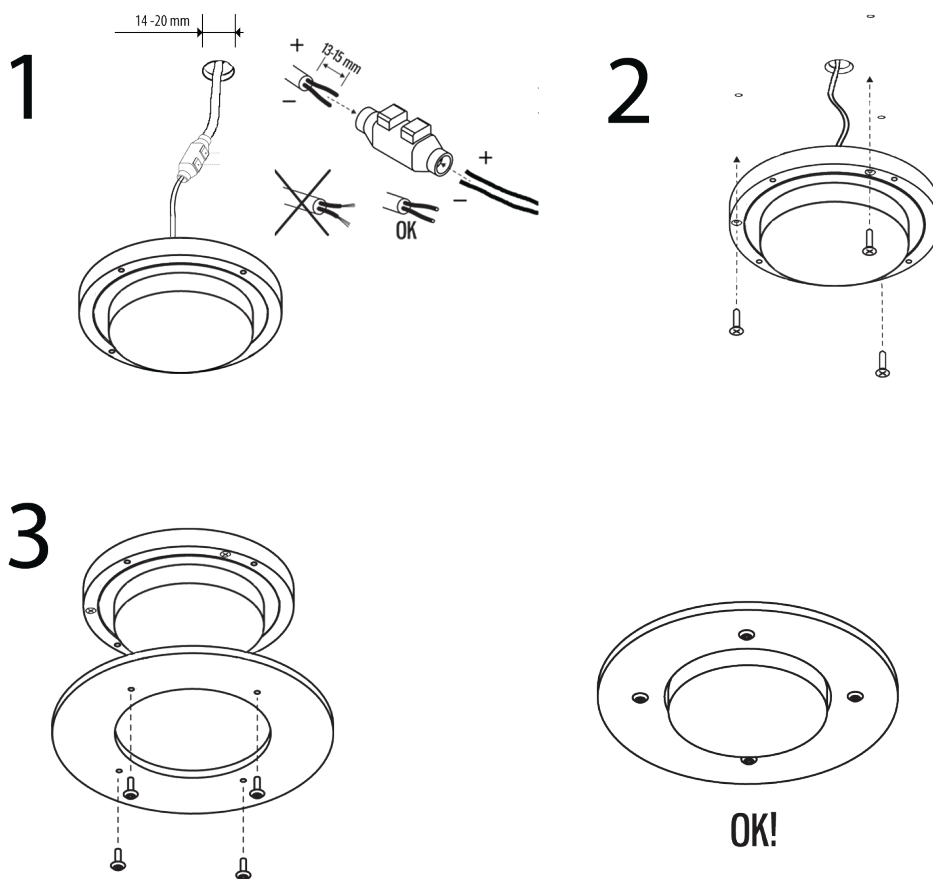

Ambient temperature -25°C ... +60°C

Power	K	CRI	IP	DIM	Size
7 W / 24 V	3100	> 90	67	1 -10 V	Diameter 150 mm

Cariitti Oy
www.cariitti.com

Subject to change.

Munkinmäentie 9
02400 Kirkkonummi
Finland

RECOMMENDED TRANSFORMERS: