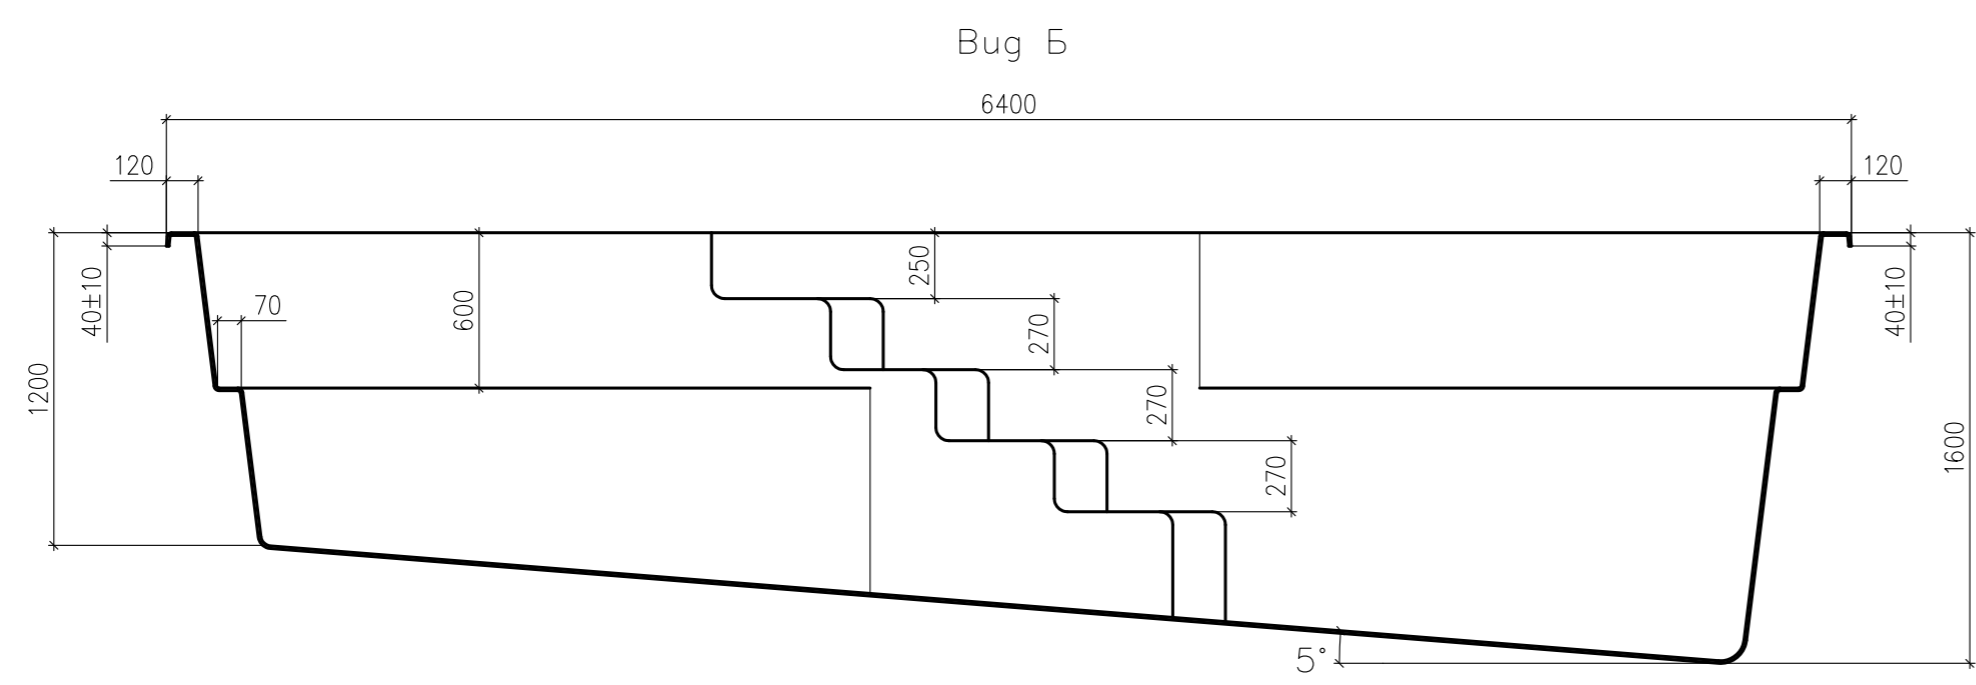

1. \*Размер для справок.

Длина и ширина бассейна меняются в результате обрезки края бассейна по периметру /50... 70/мм.

Технические данные	
Длина .....	6400
Ширина .....	3200
Глубина .....	1200/1600
Толщина стенок .....	4-7 мм
Площадь зеркала воды ...	14,4 кв.м
Объем чаши .....	20 ±1 куб.м
Объем воды .....	19 ±1 куб.м
Периметр по внутренней грани борта .....	15,2 м
Масса нетто .....	370 ±20кг.
Модель бассейна	<b>ОЛИВИЯ</b>
Производитель	<b>ООО "БАСЕЙН-ЛЮКС"</b>