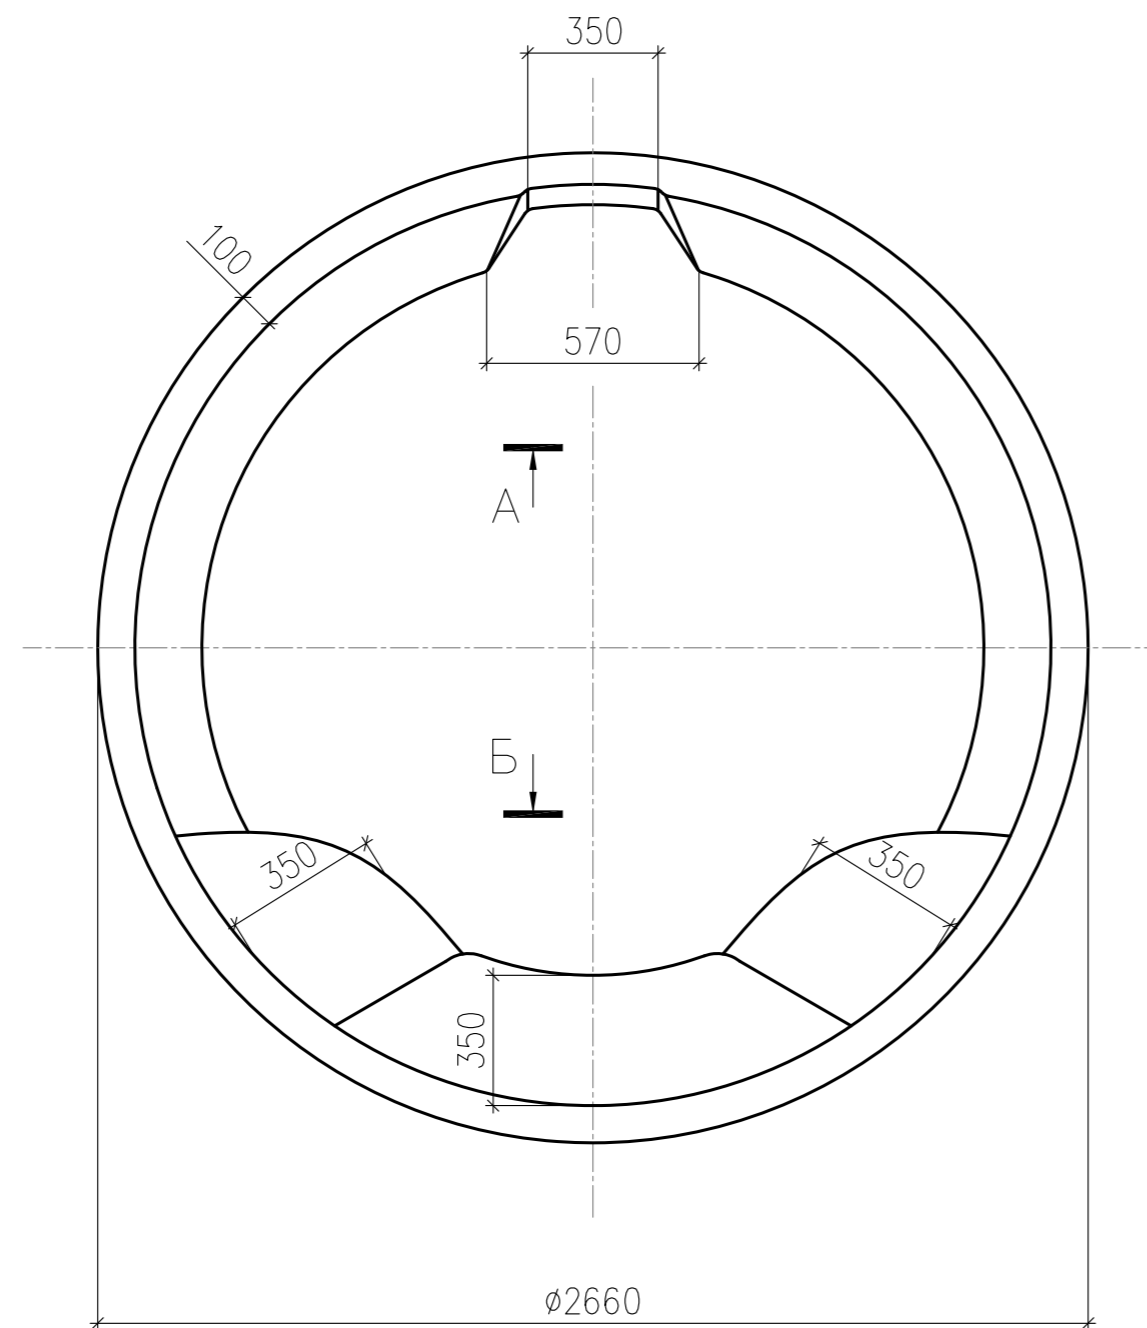

Bug A

Bug Б

Диаметр бассейна меняется в результате обрезки края бассейна по периметру /50... 70/мм.

Технические данные

Диаметр	2660
Глубина	1000
Толщина стенок	3–6 мм
Площадь зеркала воды ...	4,75 кв.м
Объем чаши	4,7 ±0,1 куб.м
Объем воды	4,2 ±0,1 куб.м
Периметр по внутренней грани борта	7,72 м
Масса нетто	161,5 ±20кг.