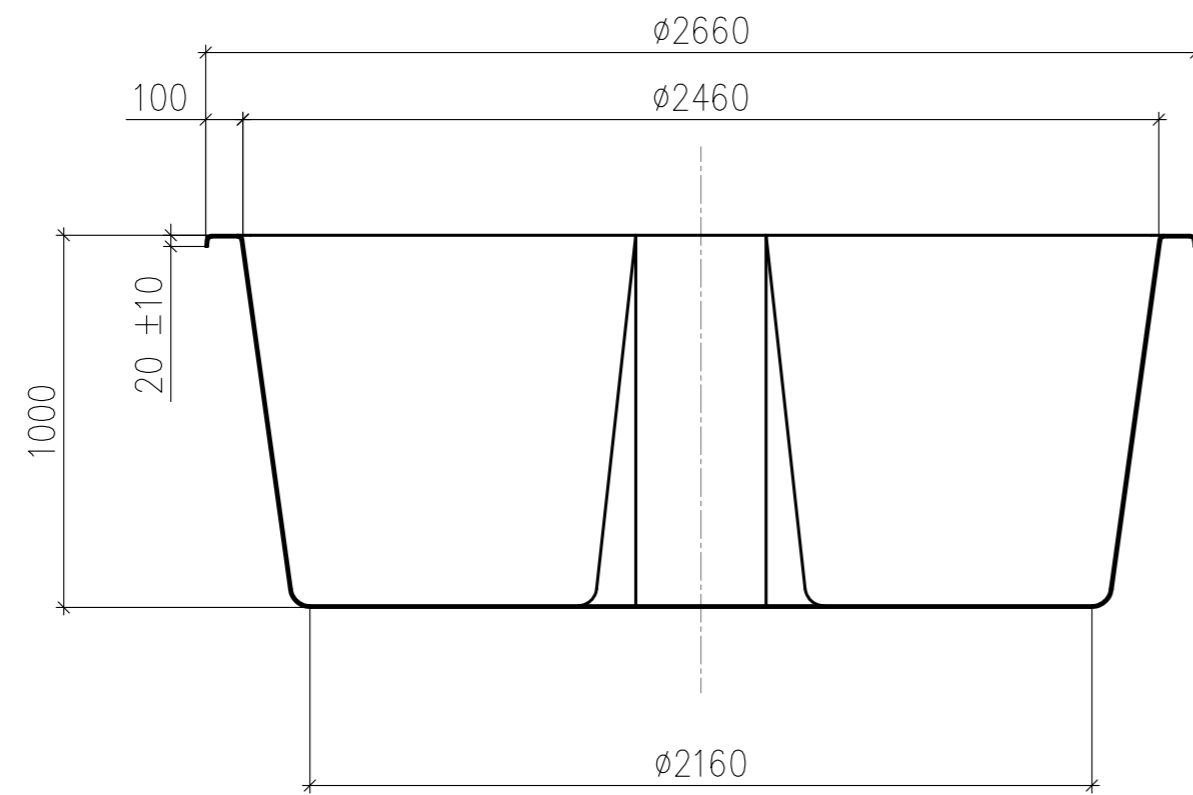

Bug A

Bug Б

Диаметр бассейна меняется в результате обрезки края бассейна по периметру /50... 70/мм.

Технические данные

Диаметр	2660
Глубина	1000
Толщина стенок	3–6 мм
Площадь зеркала воды ...	4,75 кв.м
Объем чаши	4,7 ±0,1 куб.м
Объем воды	4,2 ±0,1 куб.м
Периметр по внутренней грани борта	7,72 м
Масса нетто	161,5 ±20кг.