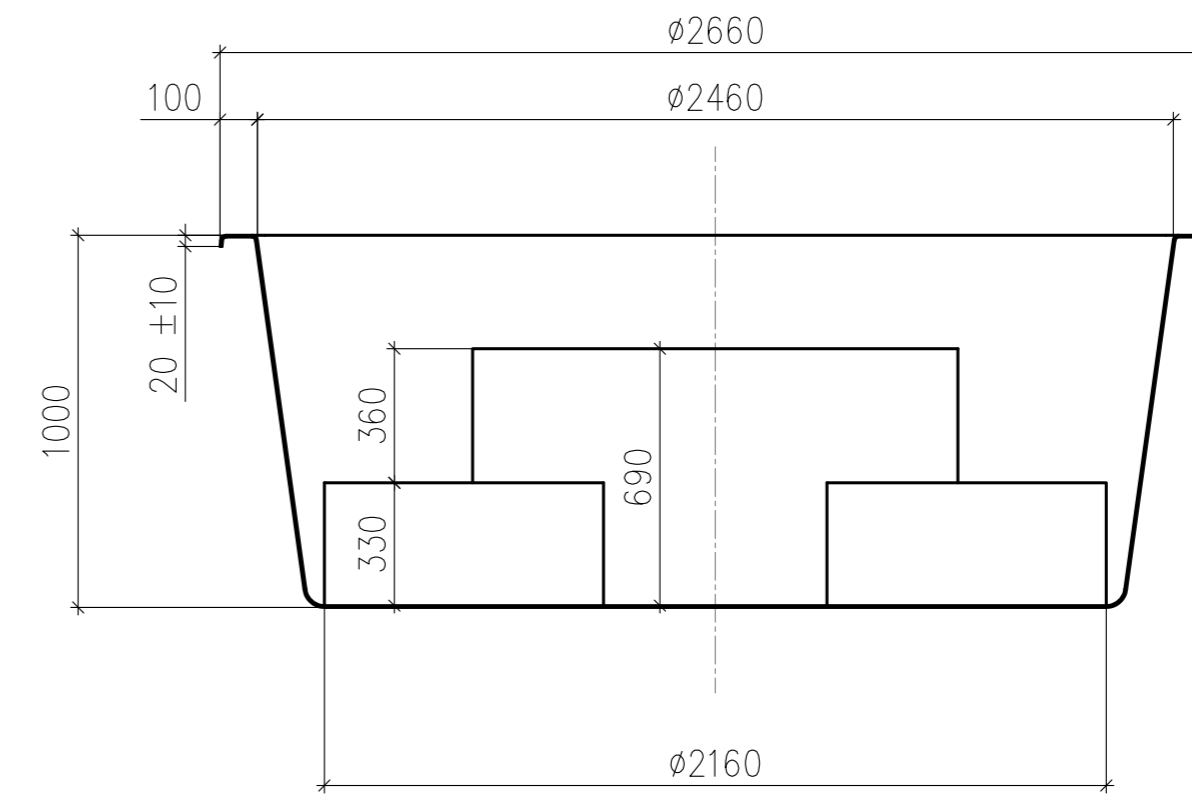

Bug A

Bug Б

Диаметр бассейна меняется в результате обрезки края бассейна по периметру /50... 70/мм.

Технические данные

Диаметр	2660
Глубина	1000
Толщина стенок	3–6 мм
Площадь зеркала воды ...	4,75 кв.м
Объем чаши	4,7 ±0,1 куб.м
Объем воды	4,2 ±0,1 куб.м
Периметр по внутренней грани борта	7,72 м
Масса нетто	161,5 ±20кг.

Модель бассейна

ГЛОРИЯ

Производитель

ООО "БАСЕЙН-ЛЮКС"