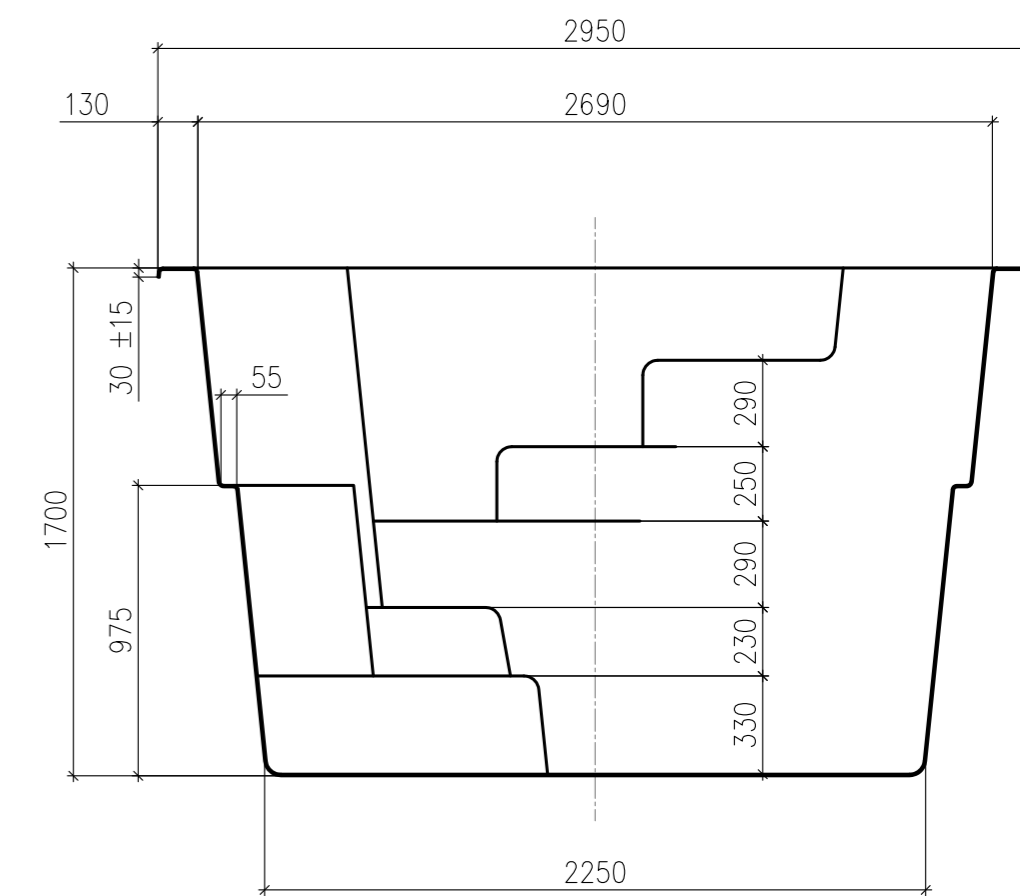

Вид А

1 - 1

Вид Б

Длина и ширина бассейна меняются в результате обрезки края бассейна по периметру /50... 70/мм.

Технические данные

Длина	5015
Ширина	2950
Глубина	1700
Толщина стенок	3-6 мм
Площадь зеркала воды	11 кв.м
Объем чаши	19 ± 1 куб.м
Объем воды	18 ± 1 куб.м
Периметр по внутренней грани борта	13,5 м
Масса нетто	317 ± 30 кг.

Модель бассейна

ДОМИНИКА

Производитель

ООО "БАСЕЙН-ЛЮКС"