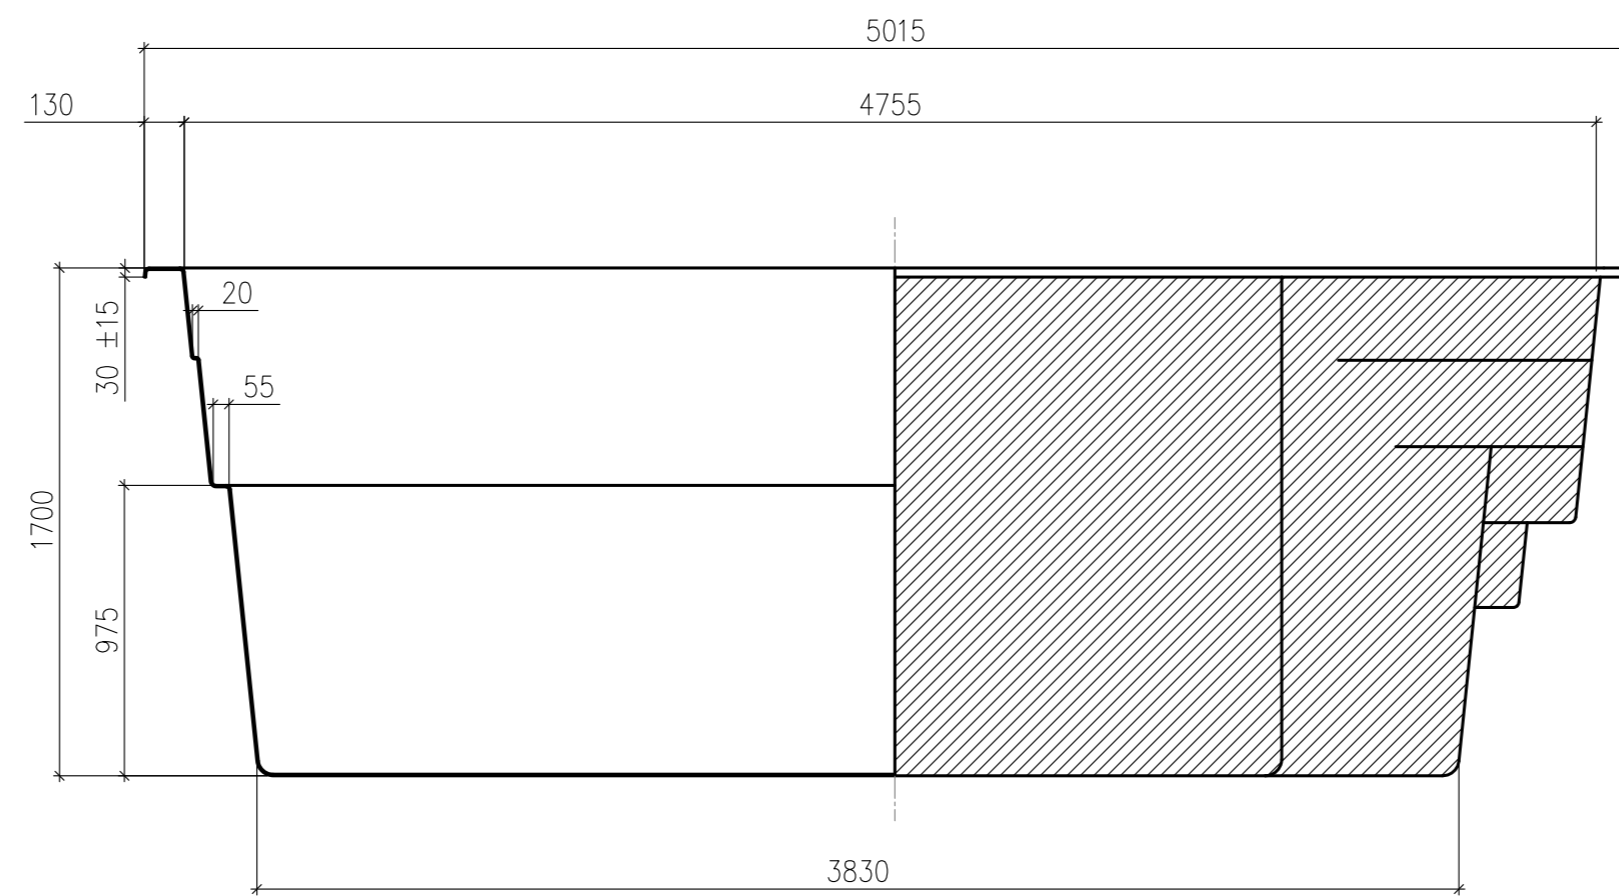

Вид А

1 - 1

Вид Б

Длина и ширина бассейна меняются в результате обрезки края бассейна по периметру /50... 70/мм.

Технические данные

Длина	5015
Ширина	2950
Глубина	1700
Толщина стенок	3-6 мм
Площадь зеркала воды	11 кв.м
Объем чаши	19 ± 1 куб.м
Объем воды	18 ± 1 куб.м
Периметр по внутренней грани борта	13,5 м
Масса нетто	317 ± 30 кг.

Модель бассейна

ДОМИНИКА

Производитель

ООО "БАСЕЙН-ЛЮКС"