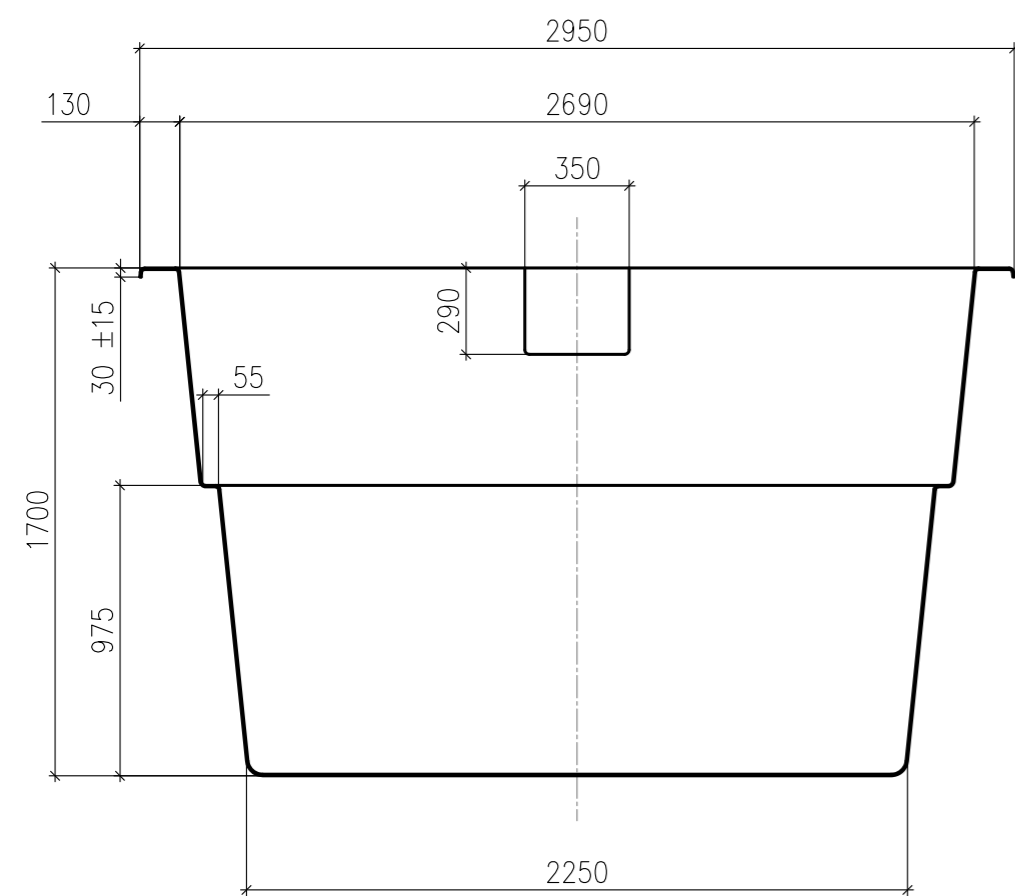

Вид А

1 - 1

Вид Б

Длина и ширина бассейна меняются в результате обрезки края бассейна по периметру /50... 70/мм.

Технические данные

Длина	5015
Ширина	2950
Глубина	1700
Толщина стенок	3-6 мм
Площадь зеркала воды	11 кв.м
Объем чаши	19 ± 1 куб.м
Объем воды	18 ± 1 куб.м
Периметр по внутренней грани борта	13,5 м
Масса нетто	317 ± 30 кг.

Модель бассейна

ДОМИНИКА

Производитель

ООО "БАСЕЙН-ЛЮКС"