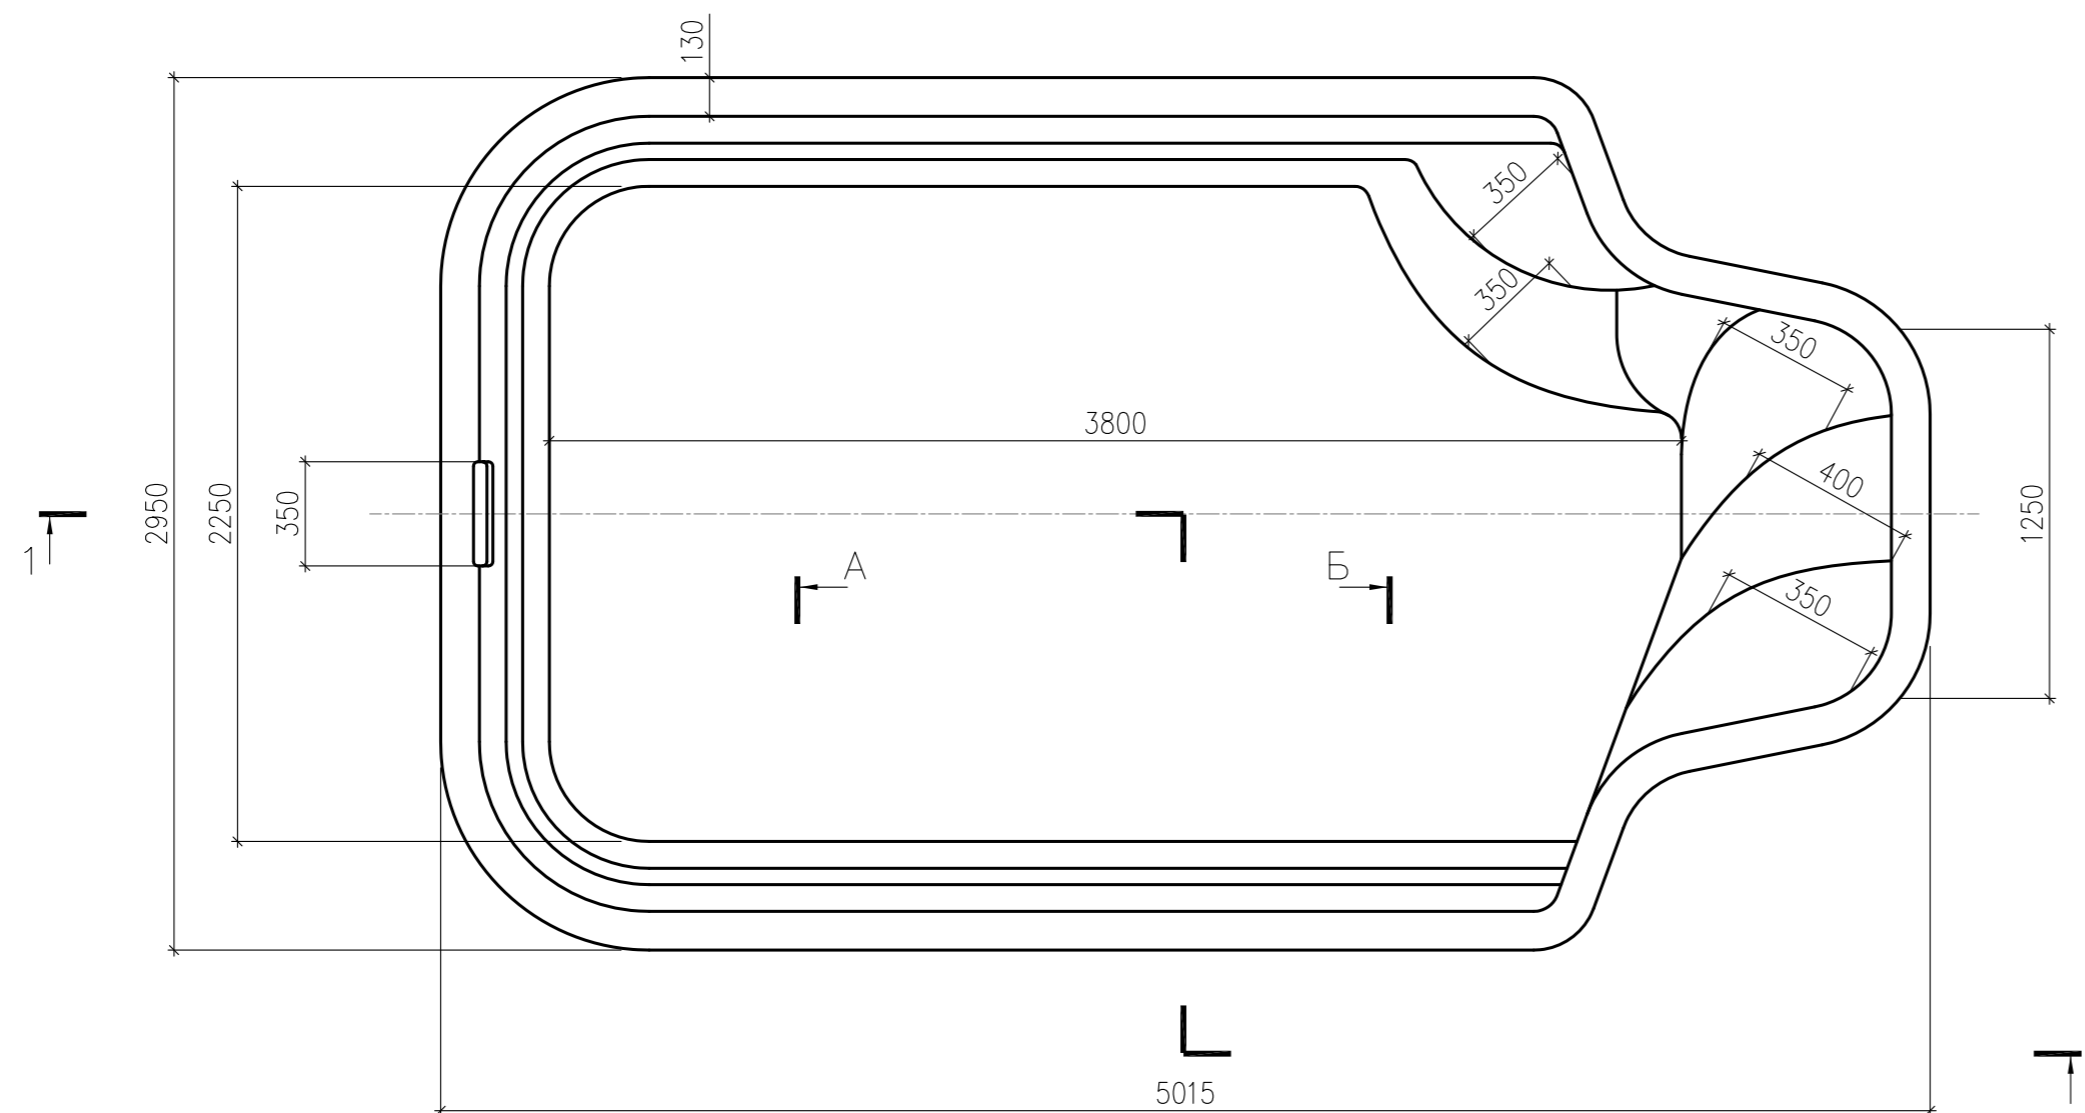

Вид А

1 - 1

Вид Б

Длина и ширина бассейна меняются в результате обрезки края бассейна по периметру /50... 70/мм.

Технические данные

Длина	5015
Ширина	2950
Глубина	1700
Толщина стенок	3-6 мм
Площадь зеркала воды	11 кв.м
Объем чаши	19 ± 1 куб.м
Объем воды	18 ± 1 куб.м
Периметр по внутренней грани борта	13,5 м
Масса нетто	317 ± 30 кг.

Модель бассейна

ДОМИНИКА

Производитель

ООО "БАСЕЙН-ЛЮКС"